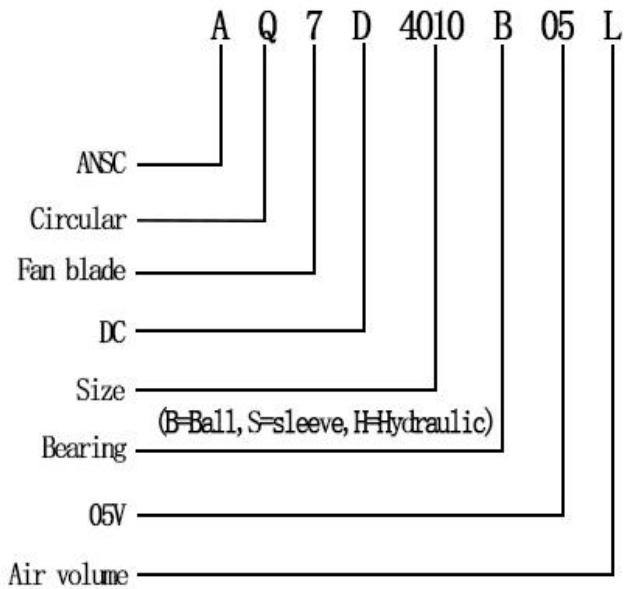

AQ7D4010B12H	B=Ball S=Sleeve H=Hydraulic	12	9.0	0.10	1.20	6000	0.14	4.97	3.29	0.13	27.4
AQ7D4010B12U		12	7.0	0.12	1.44	7000	0.18	6.19	4.52	0.18	31.7
AQ7D4010B12E		12	7.0	0.15	1.80	8000	0.20	7.07	6.20	0.24	34.3
AQ7D4010B24L		24	12.0	0.04	0.96	4000	0.10	3.49	1.63	0.06	19.8
AQ7D4010B24M		24	12.0	0.04	0.96	5000	0.11	4.06	2.41	0.09	23.1
AQ7D4010B24H		24	12.0	0.05	1.20	6000	0.14	4.97	3.29	0.13	27.4
AQ7D4010B24U		24	12.0	0.07	1.68	7000	0.18	6.19	4.52	0.18	31.7
AQ7D4010B24E		24	12.0	0.09	2.16	8000	0.20	7.07	6.20	0.24	34.3

① Bearing Mode: Ball/ Sleeve/ Hydraulic/ Ball (UL)/ Sleeve (UL) Hydraulic (UL)

② X=Function: FG RD RDL LD PWM TP VC RC CS RP SS AS CL IPX5

③ A=Plug

④ C=Customized by customers: Air volume, Air duct, Movement, Service life, Temperature, Noise, Material, Mold. etc.

导引：编码规则 Code Rule